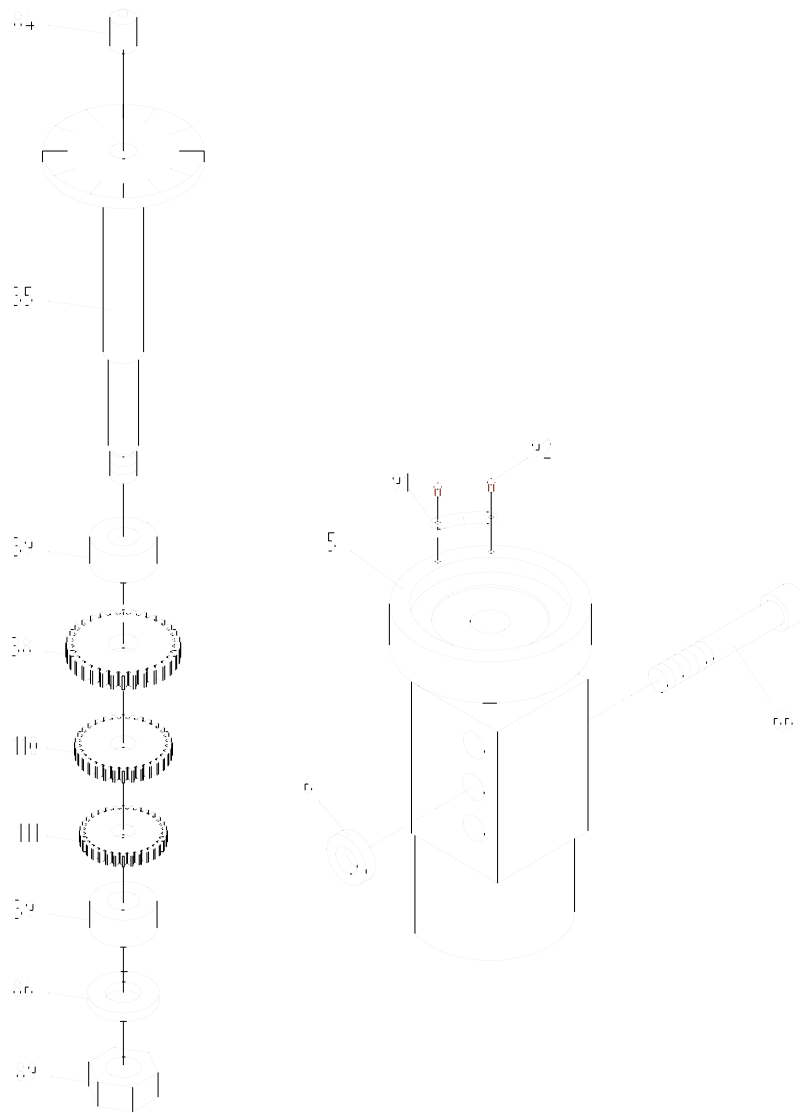

Apron Assembly III

Apron Assembly III

Index No.	Part No.	Description	Size	Qty.
5.....	Z06105	Threading Dial Body		1
6.....	06206.....	Washer		1
35.....	06233E	Threading Dial Shaft.....		1
38.....	GHB1340A-06309E.....	Gear	1.25m27T	1
39.....	06237.....	Spacer		2
66.....	TS-1504101	Hex Socket Cap Screw	M8x50	1
84.....	GHB1340-A84	Oiler	8	1
86.....	GHB1340-A86	Lock Washer	M8	1
89.....	TS-1540061	Hex Nut	M8	1
90.....	GHB1340-A90	Rivet.....	2x5	8
91.....	GHB1340-06310E	Positioning Sign Plate		1
92.....	GHB1340-A92	Rivet.....	3x8	2
110	GHB1340A-06309E.....	Gear.....	1.25m20T	1
111	GHB1340A-06309E.....	Gear.....	1.25m21T	1