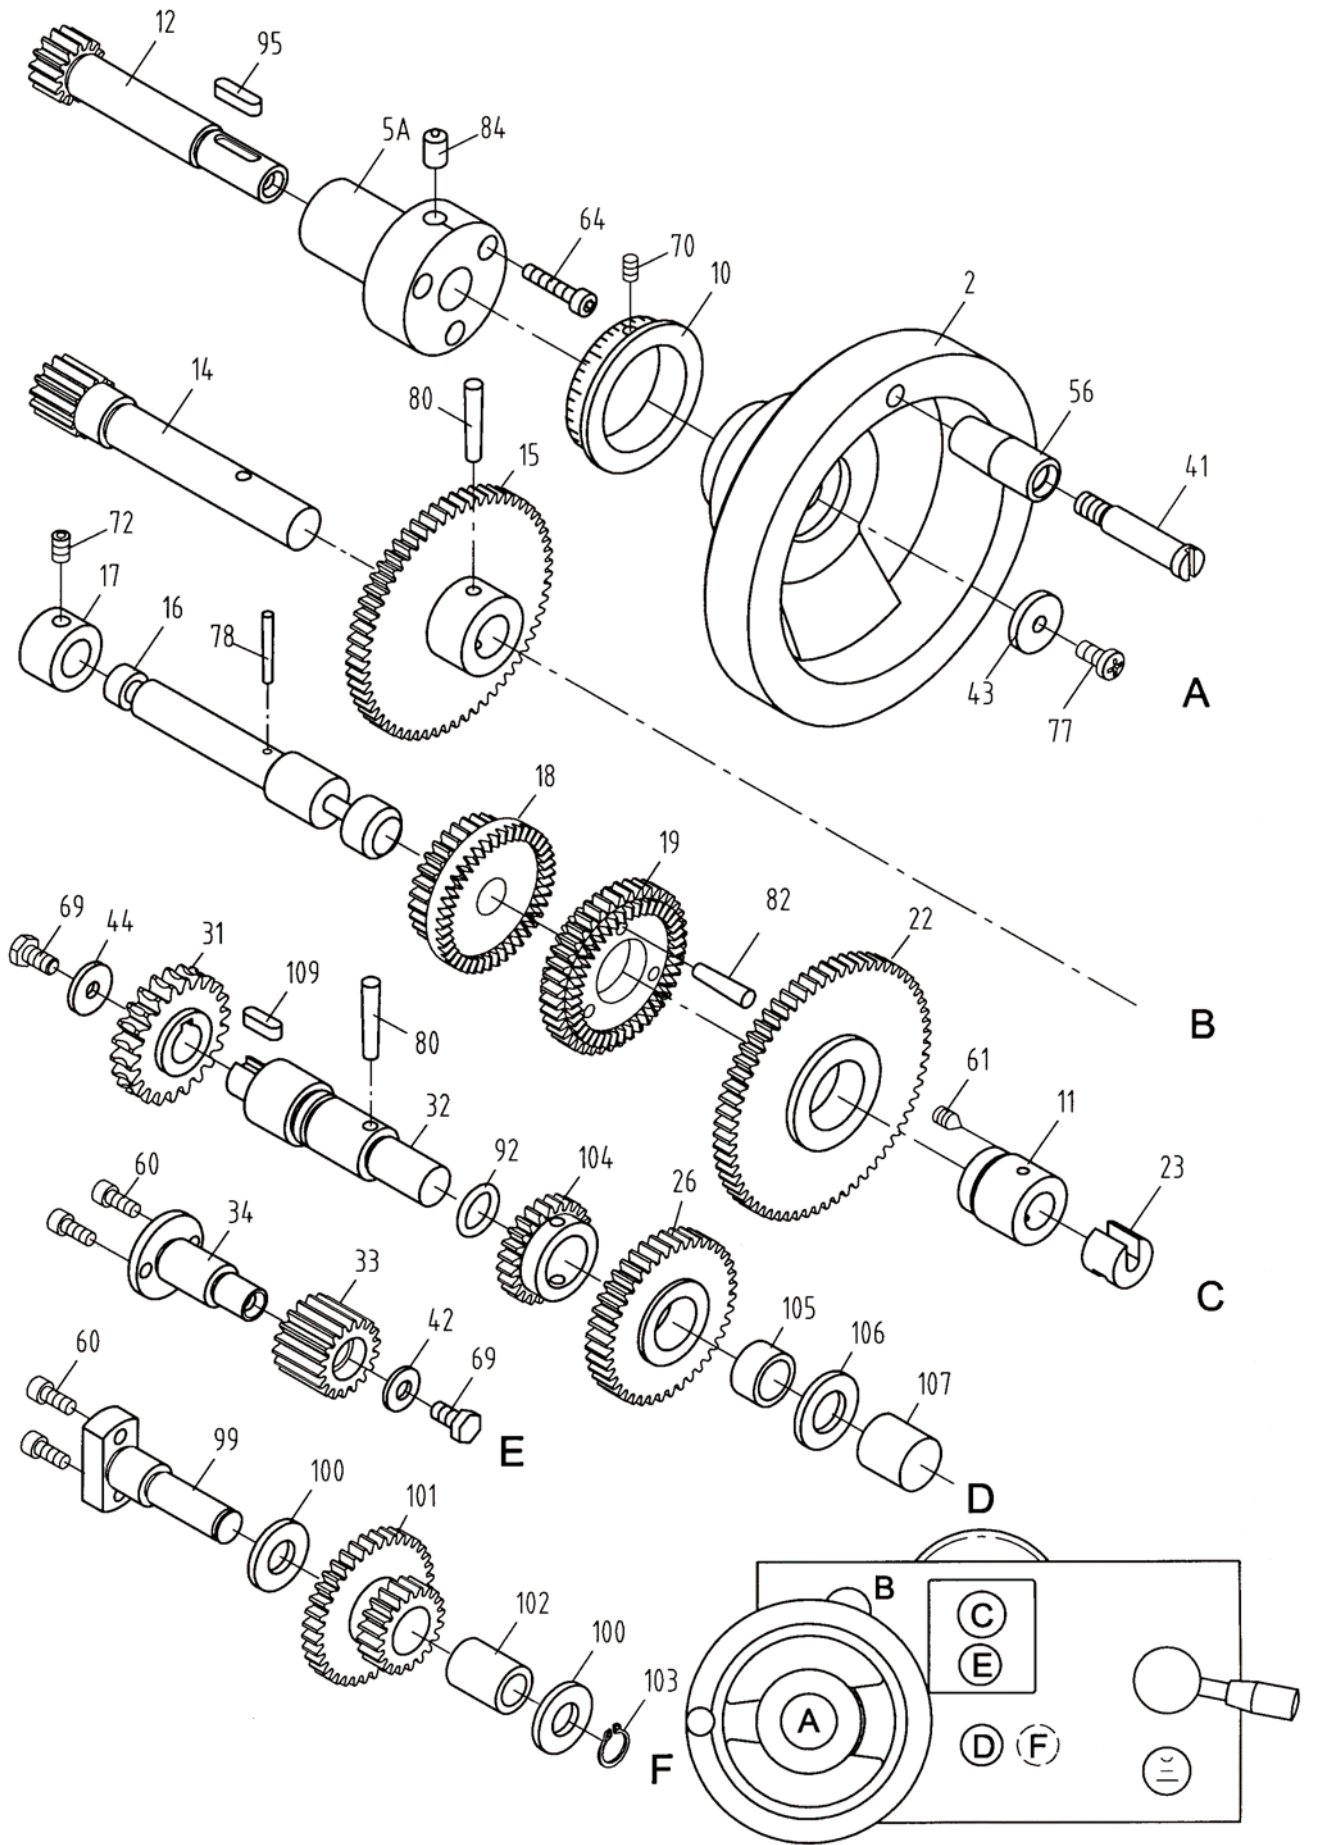

Apron Assembly II