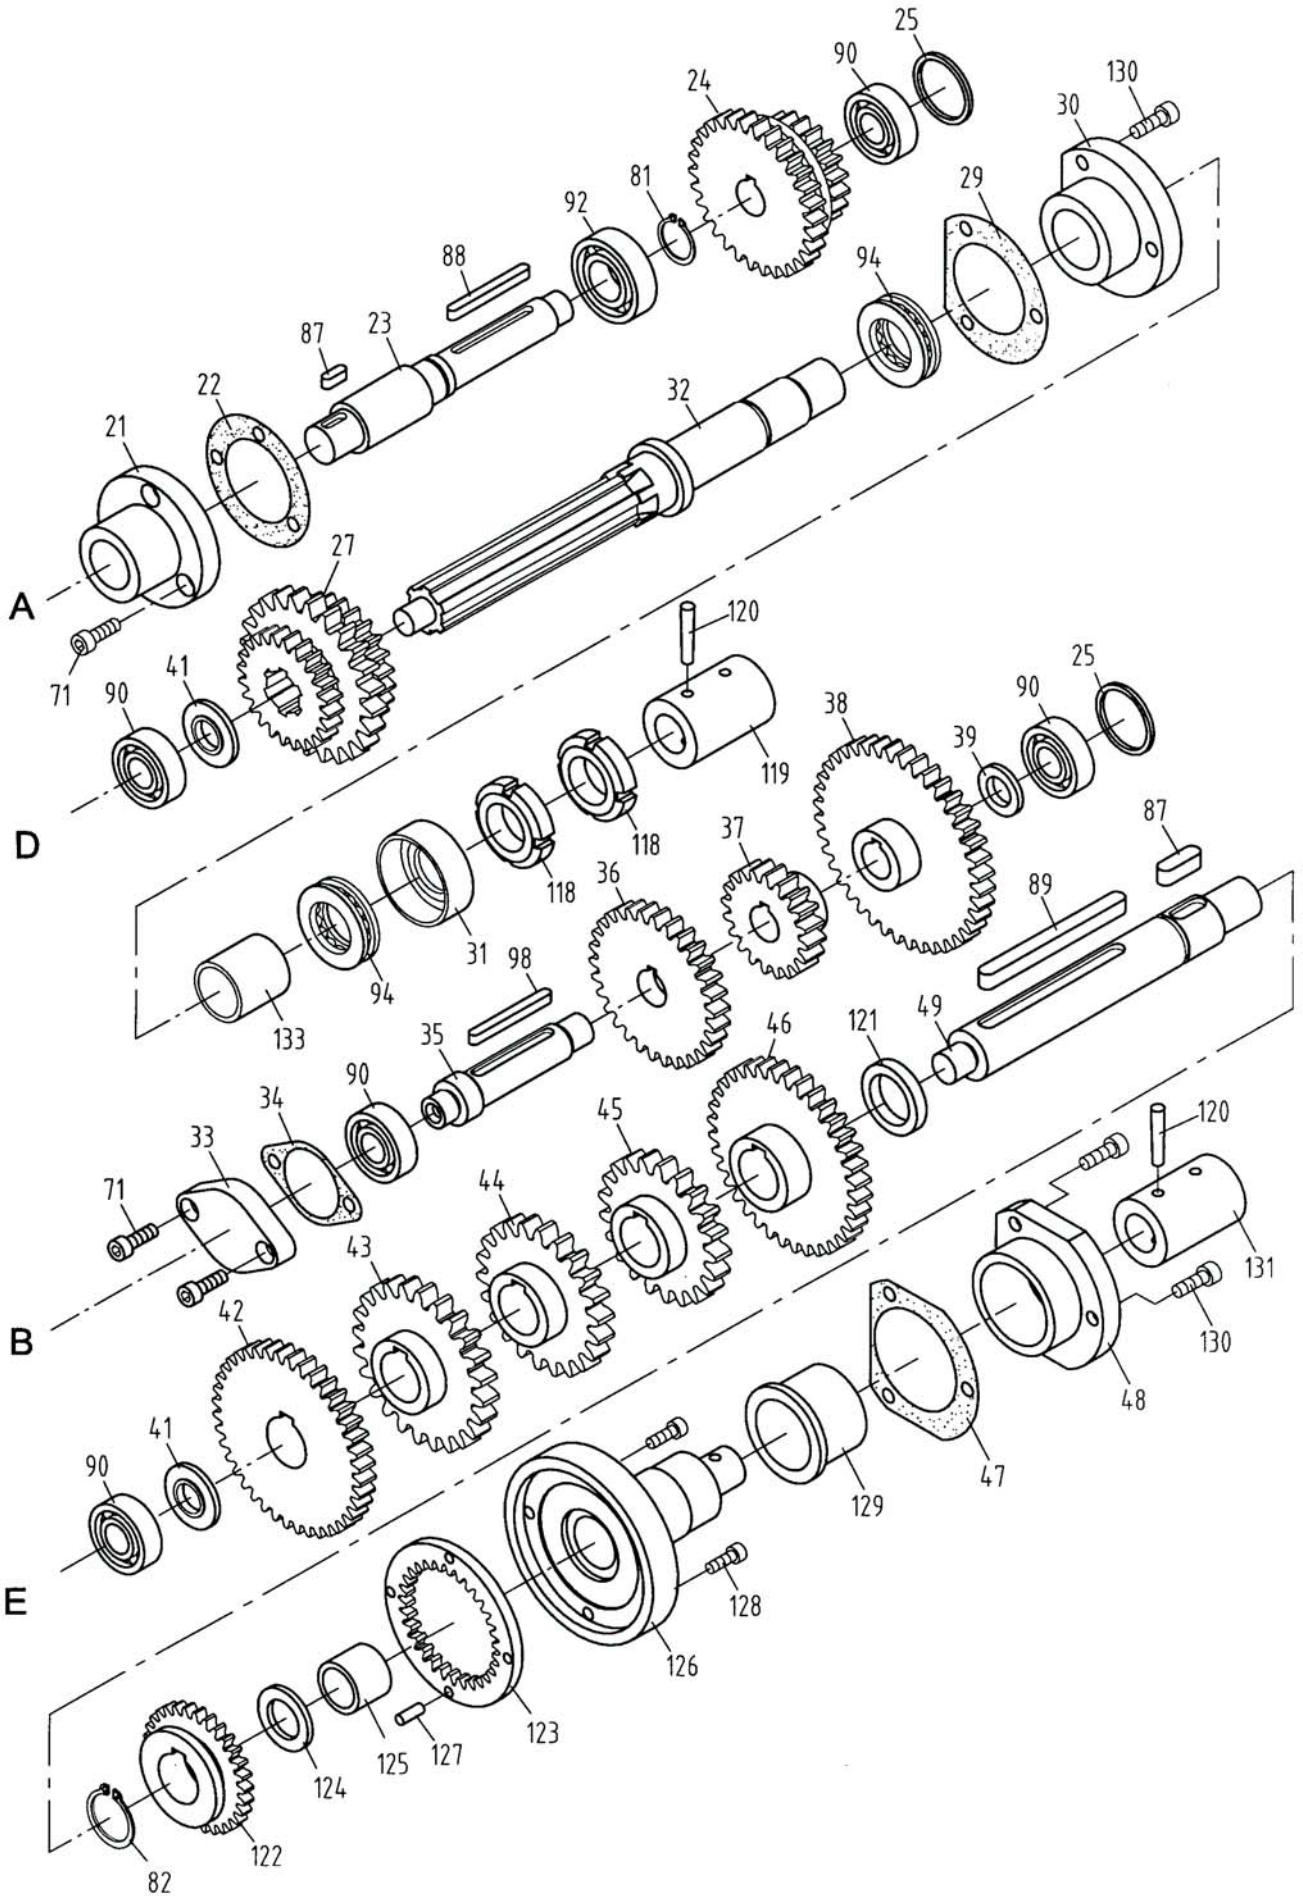

Gear Assembly II