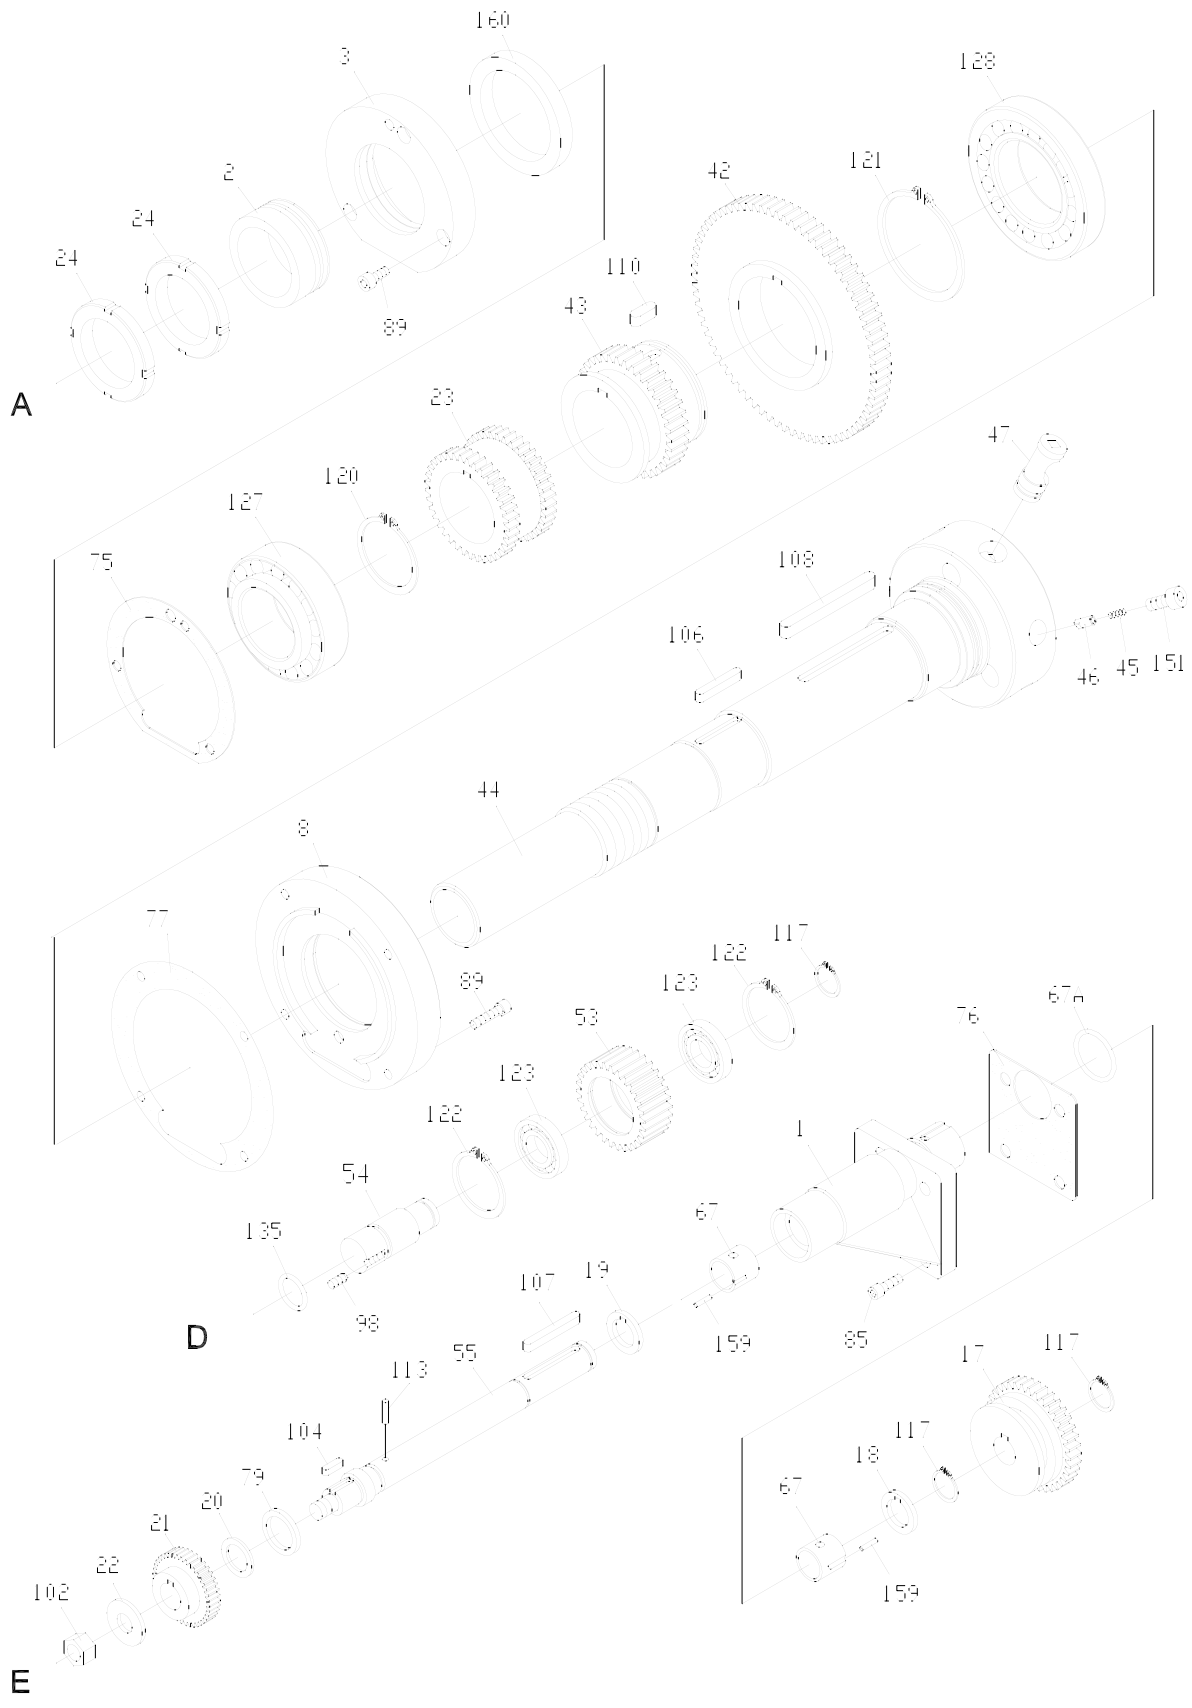

Headstock Assembly III

Headstock Assembly III

Index No.	Part No.	Description	Size	Qty.
1	GHB1340A-02103N	Collar		1
2	C0632A-02117A	Collar		1
3	C0632A-02115A	Rear Cover		1
8	04108Z	Front Cover		1
17	04201	Gear	2m37T	1
18	04202Z	Washer		1
19	04203Z	Washer		1
20	04204	Washer		1
21	04205E	Gear	1.25m36T	1
22	04206	Washer	12	1
23	04207A	Gear	2m37T	1
24	04208	Lock Nut		2
42	04226	Gear	2.25m74T	1
43	04227	Gear	2.25m37T	1
44	GHB1340A-02702	Spindle		1
45	04229	Spring	0.6X4X16	3
46	04230	Pin		3
47	04231	Cam		3
53	04237	Gear	2m30T	1
54	04238	Shaft		1
55	GHB1340A-02701N	Shaft		1
67	04401	Collar		2
67A	GHB1340A-67A	O-ring	32x3.1	1
75	GHB1340-4503N	Gasket		1
76	GHB1340A-02501N	Gasket		1
77	GHB1340A-4505	Gasket		1
79	GB13871	Oil Seal	B-22×35×7	1
85	TS-1502041	Hex Socket Cap Screw	M5x16	4
89	TS-1503061	Hex Socket Cap Screw	M6x25	7
98	TS-1523031	Set Screw	M6x8	1
102	TS-1540081	Hex Nut	M12	1
104	GHB1340-104	Key	5X18	1
106	GHB1340-106	Key	6X40	1
107	GHB1340-107	Key	6X50	1
108	GHB1340-108	Key	8X85	1
110	GHB1340-110	Key	8X18	1
113	GHB1340-113	Pin	3X10	1
117	GHB1340-117N	C-Clip	20	2
120	GHB1340-120	C-Clip	50	1
121	GHB1340-121	C-Clip	72	1
122	GHB1340-122	C-Clip	42	2
123	GHB1340-123	Bearing	20X42X8	2
127	GHB1340-127	Bearing	50X90X20	1
128	GHB1340-128	Bearing	60X110X22	1
135	GHB1340-135	O-Ring	25X2.4	1
151	GHB1340A-151	Hex Socket Cap Screw	M8X18	3
159	GHB1340A-159	Pin	2x16	2
160	GB13871	Oil Seal	B-60X80X8	1