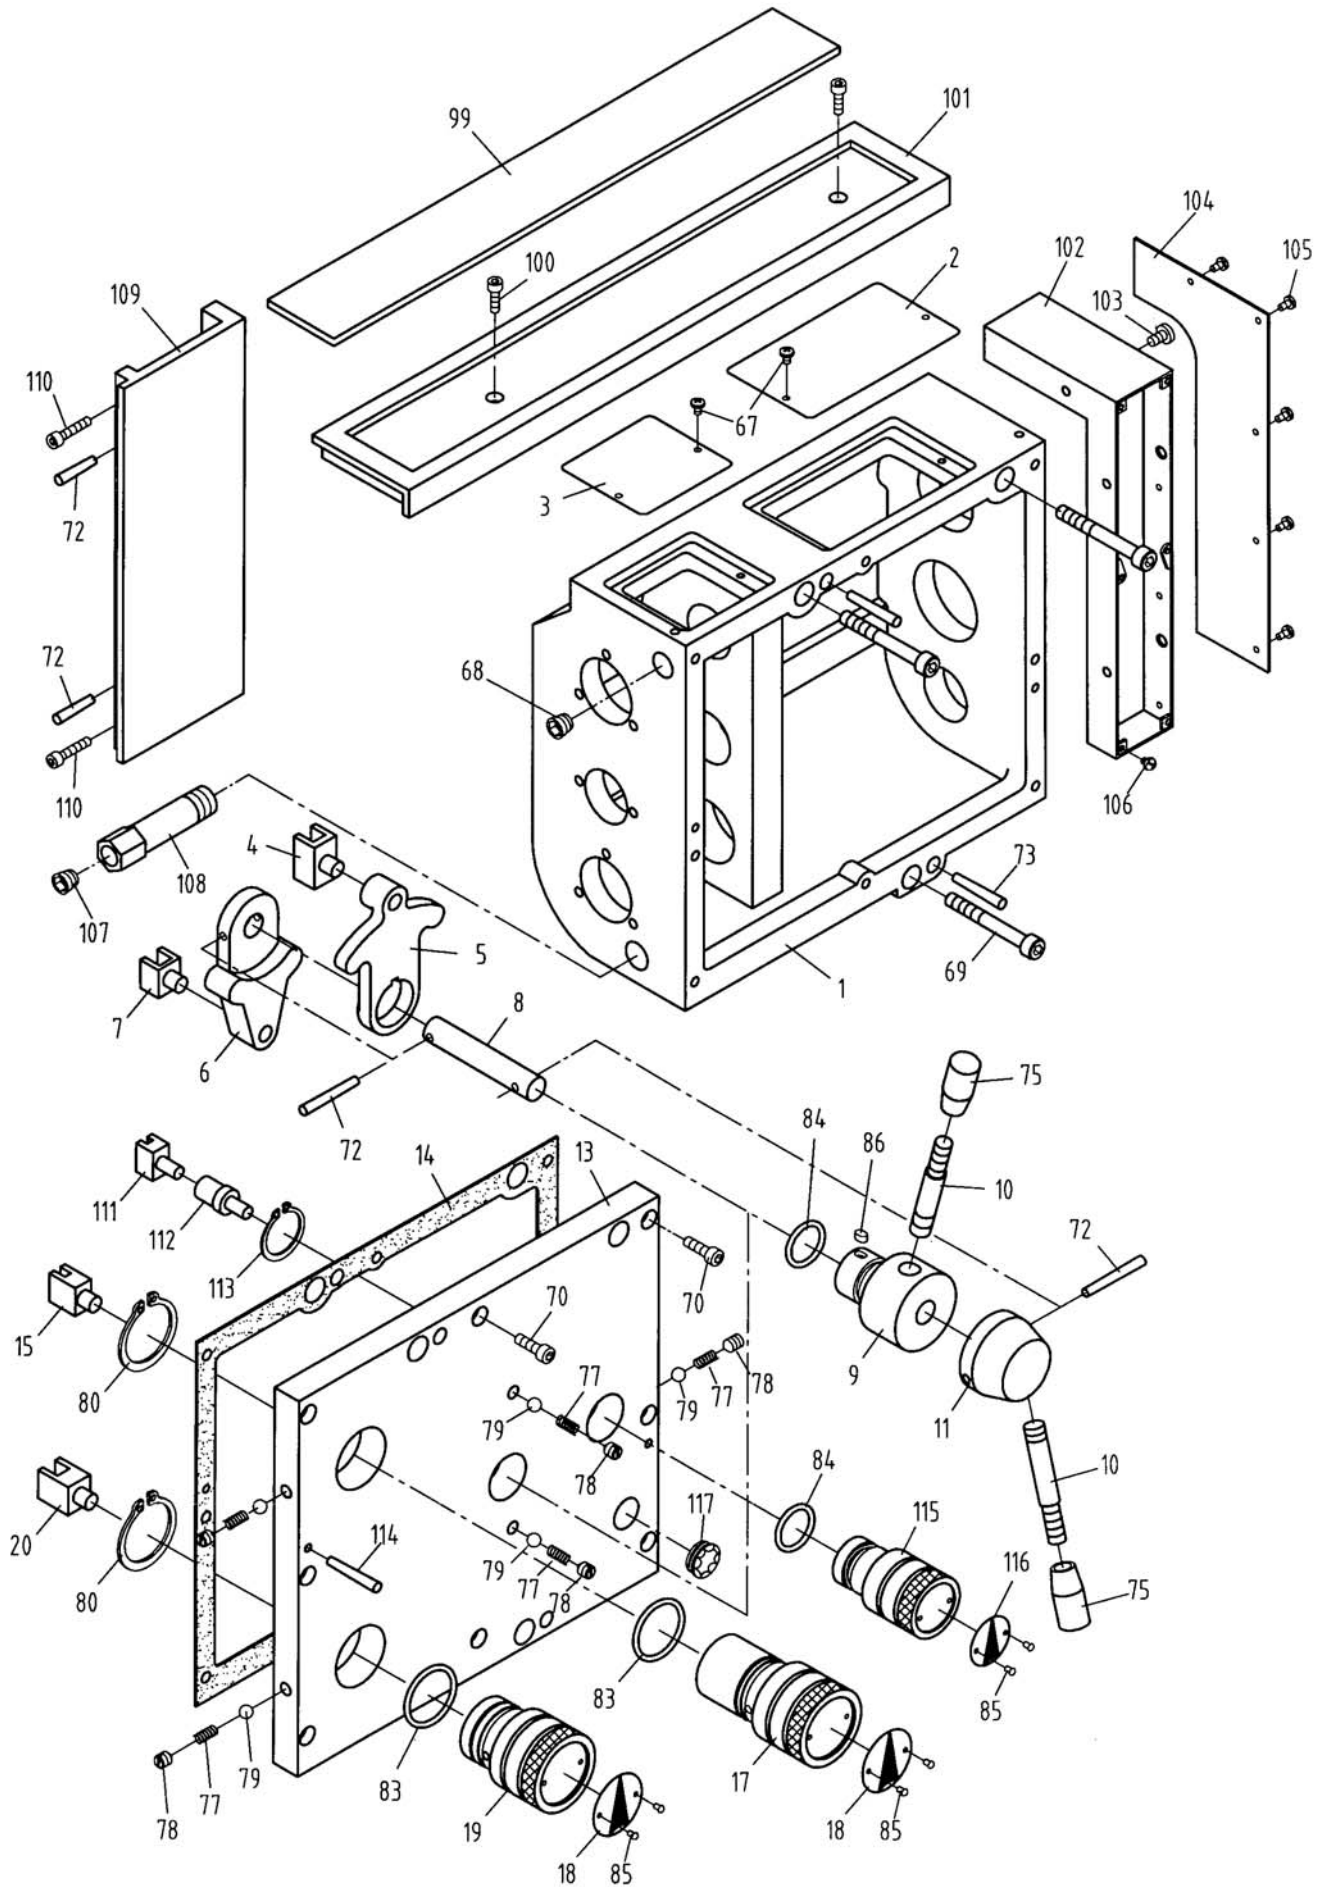

Gear Assembly I