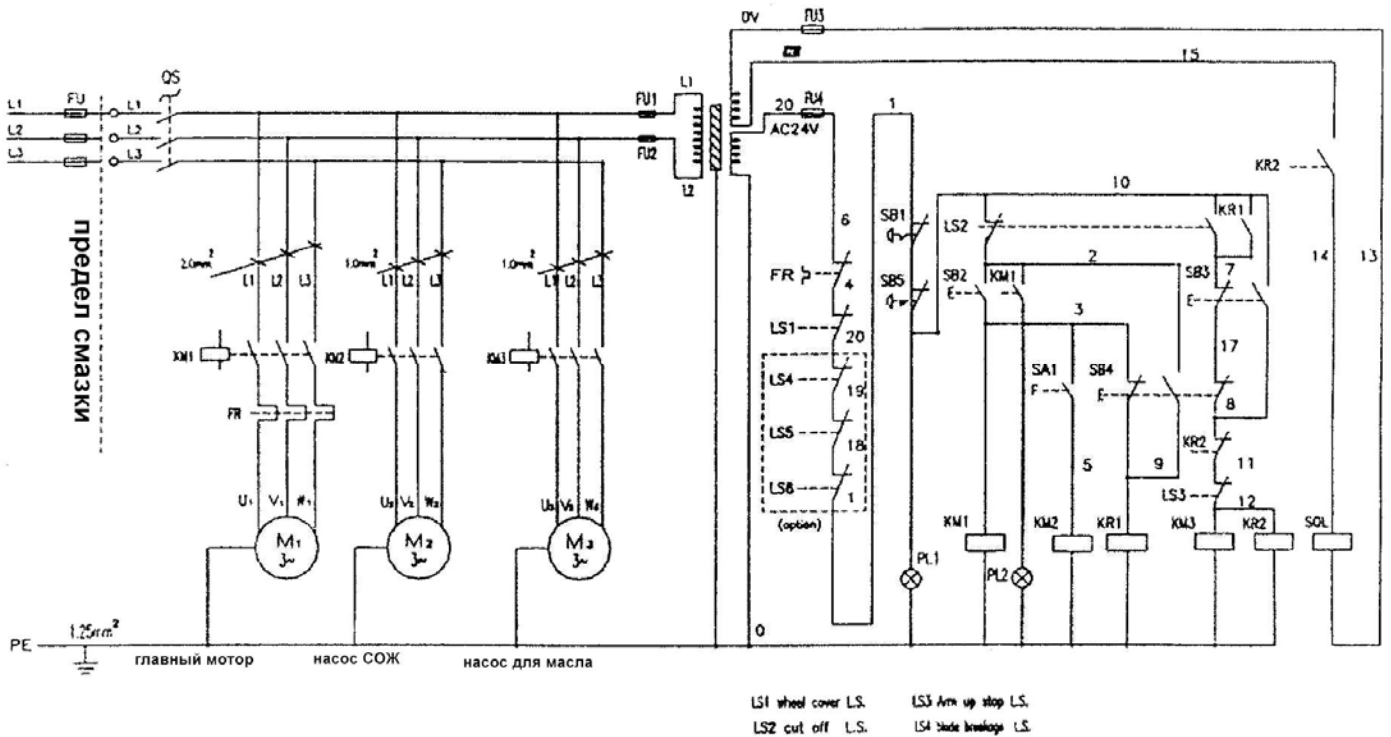

Схема подключения 400/50/3

HBS-1321W 414471T

	Colour of strands	Цвет проводов
BK	Black	Черный
WH	White	Белый
BU	Blue	Синий
YE	Yellow	Желтый
RD	Red	Красный
BN	Brown	Коричневый
GY	Grey	Серый
GNYE	Green-yellow	Желто-зеленый
OG	Orange	Оранжевый
VT	Violet	Фиолетовый

	Meaning of symbol	Значение символа
M	Motor	Двигатель
S	Switch	Выключатель
C	Condenser	Конденсатор
E	Electronic unit	Электронный блок
F	Fuse	Предохранитель
RS	Reversing switch	Переключатель полярности
CS	Centrifugal switch	Центробежный выключатель
OL	Overload cut-off	Защита от перегрузки
LS	Limit switch	Концевой выключатель