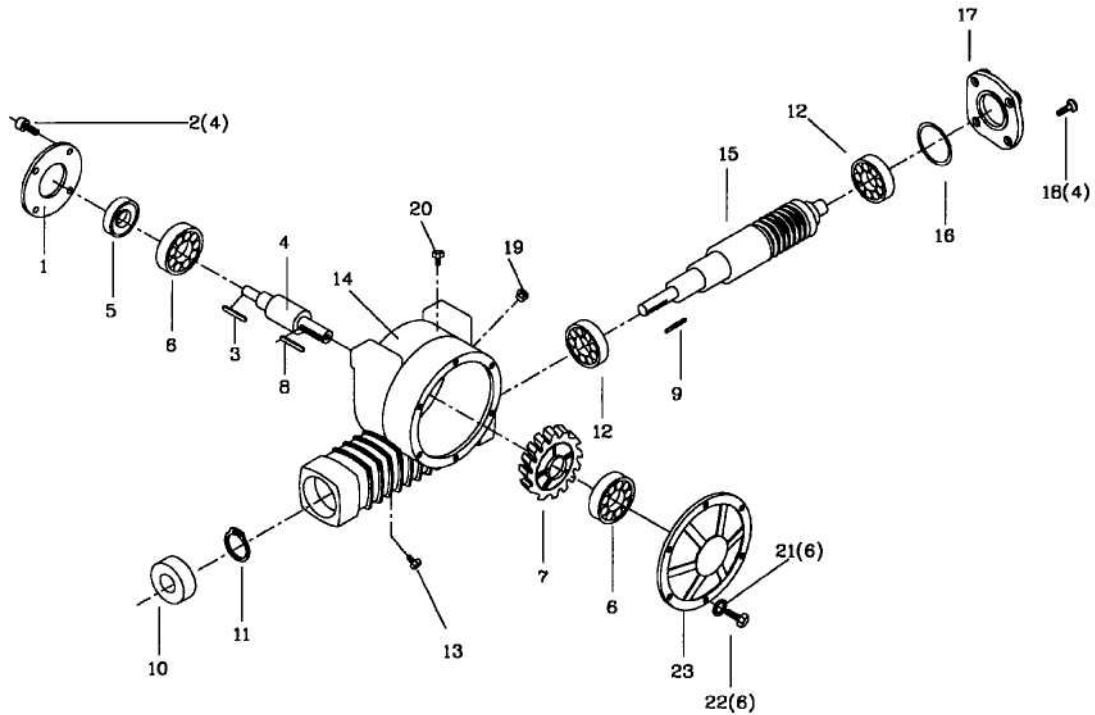

Монтажная схема: коробка передач в сборе

Список деталей: коробка передач в сборе

№	артикул	основание	размер	кол-во
1	1321W-94-01	Output Shaft Cover		1
2	TS-1482031	Hex Socket Cap Screw	M6x16	4
3	1321W-94-03	Key	12x8x35	1
4	1321W-94-04	Output Shaft		1
5	1321W-94-05	Oil Seal	TC50X70X10	1
6	1321W-94-06	Taper Roller Bearing	30210	2
7	1321W-94-07	Worm		1
8	1321W-94-08	Key	16x10x70	1
9	1321W-94-09	Key	7x7x50	1
10	1321W-94-10	Oil Seal	SC30x62x7	1
11	1321W-94-11	C-Clip	R62	1
12	1321W-94-12	Taper Roller Bearing	30206	2
13	1321W-94-13	Drain Plug	1/4"PT	1
14	1321W-94-14	Gear Box		1
15	1321W-94-15	Worm Shaft		1
16	1321W-94-16	Gasket		1
17	1321W-94-17	Input Shaft Cover		1
18	TS-1504041	Hex Socket Cap Screw	M8x20	4
19	1321W-94-19	Clear Oil Glass	25	1
20	1321W-94-20	Fill Oil Plug	3/8"PT	1
21	TS-1551071	Spring Washer	M10	6
22	TS-1491041	Hex Cap Bolt	M10x30	6
23	1321W-94-23	Worm Shaft Cover		1