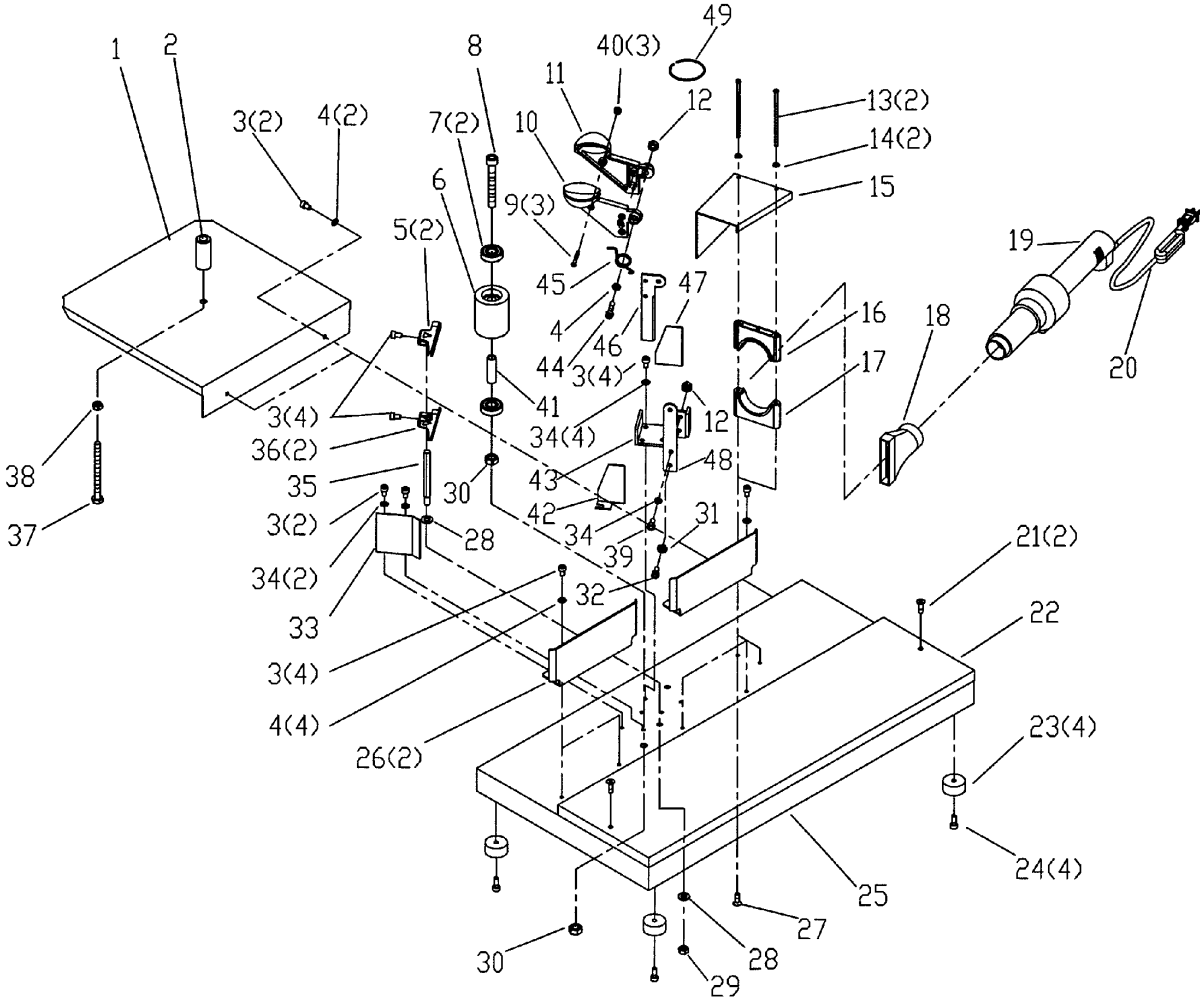

# **J E T**

**JEB-1**

**Bench Top Edge Bander**

**708000M**

**230/50-60/1**

**PARTS LIST  
ERSATZTEILLISTE  
LISTE DE PIECES**

**WMH Tool Group AG**

Bahnstrasse 24, CH – 8603 Schwerzenbach

# JEB-1 Edge Bander

## Parts List: JEB-1 Edge Bander

Index No.	Part No.	Description	Size	Qty
1	JEB-101	Support Table		1
2	JEB-102	Stud		1
3	TS-1503021	Socket Head Cap Screw	M6 × 10	16
4	JEB-104	Flat Washer	M6 × 20	7
5	JEB-105	Upper Edge Guide		2
6	JEB-106	Roller		1
7	BB-6200ZZ	Ball Bearing	#6200ZZ	2
8	TS-1505131	Socket Head Cap Screw	M10 × 80	1
9	TS-1533052	Phillips Pan Head Machine Screw	M5 × 16	3
10	JEB-110	Handle (Right)		1
11	JEB-111	Handle (Left)		1
12	TS-1541021	Nylon Lock Hex Nut	M6	2
13	JEB-113	Retaining Clamp Screw	M5 × 60	2
14	TS-1550031	Flat Washer	M5	2
15	JEB-115	Heat Shield		1
16	JEB-116	Top Retaining Clamp		1
17	JEB-117	Bottom Retaining Clamp		1
18	JEB-118	Nozzle	070236	1
19	JEB-119E	Hot Air Gun	230V	1
20	JEB-120E	Electric Cord	230V	1
21	TS-1514031	Socket Head Flat Screw	M6 × 20	2
22	JEB-122	Work Table		1
23	JEB-123	Rubber Foot		4
24	TS-1482031	Hex Cap Screw	M6 × 16	4
25	JEB-125	Base		1
26	JEB-126	Fence		2
27	TS-1533052	Phillips Pan Head Machine Screw	M5 × 16	2
28	TS-1550061	Flat Washer	M8	4
29	TS-1540061	Hex Nut	M8	2
30	TS-1540071	Hex Nut	M10	2
31	TS-1550041	Flat Washer	M6	1
32	TS-1503031	Socket Head Cap Screw	M6 × 12	1
33	JEB-133	Heat Shield		1
34	TS-1550041	Flat Washer	M6	7
35	JEB-135	Stud		2
36	JEB-136	Lower Edge Guide		2
37	JEB-137	Hex Cap Screw (Full Thread)	M8 × 100	1
38	TS-1540061	Hex Nut	M8	1
39	TS-1503041	Socket Head Cap Screw	M6 × 16	1
40	TS-1540031	Hex Nut	M5	3
41	JEB-141	Spacer		1
42	JEB-142	Knife Guard (Right)		1
43	JEB-143	Knife Base		1
44	TS-1503081	Socket Head Cap Screw	M6 × 35	1
45	JEB-145	Spring		1
46	JEB-146	Upper Knife		1
47	JEB-147	Knife Guard (Left)		1
48	JEB-148	Bottom Knife		1
49	JEB-149	Clamp Ring		1
50	JEB-150	Double Edge Trimmer (not shown)		1
51	JEB-151	Knives for Double Edge Trimmer, set of 4 (not shown)		1