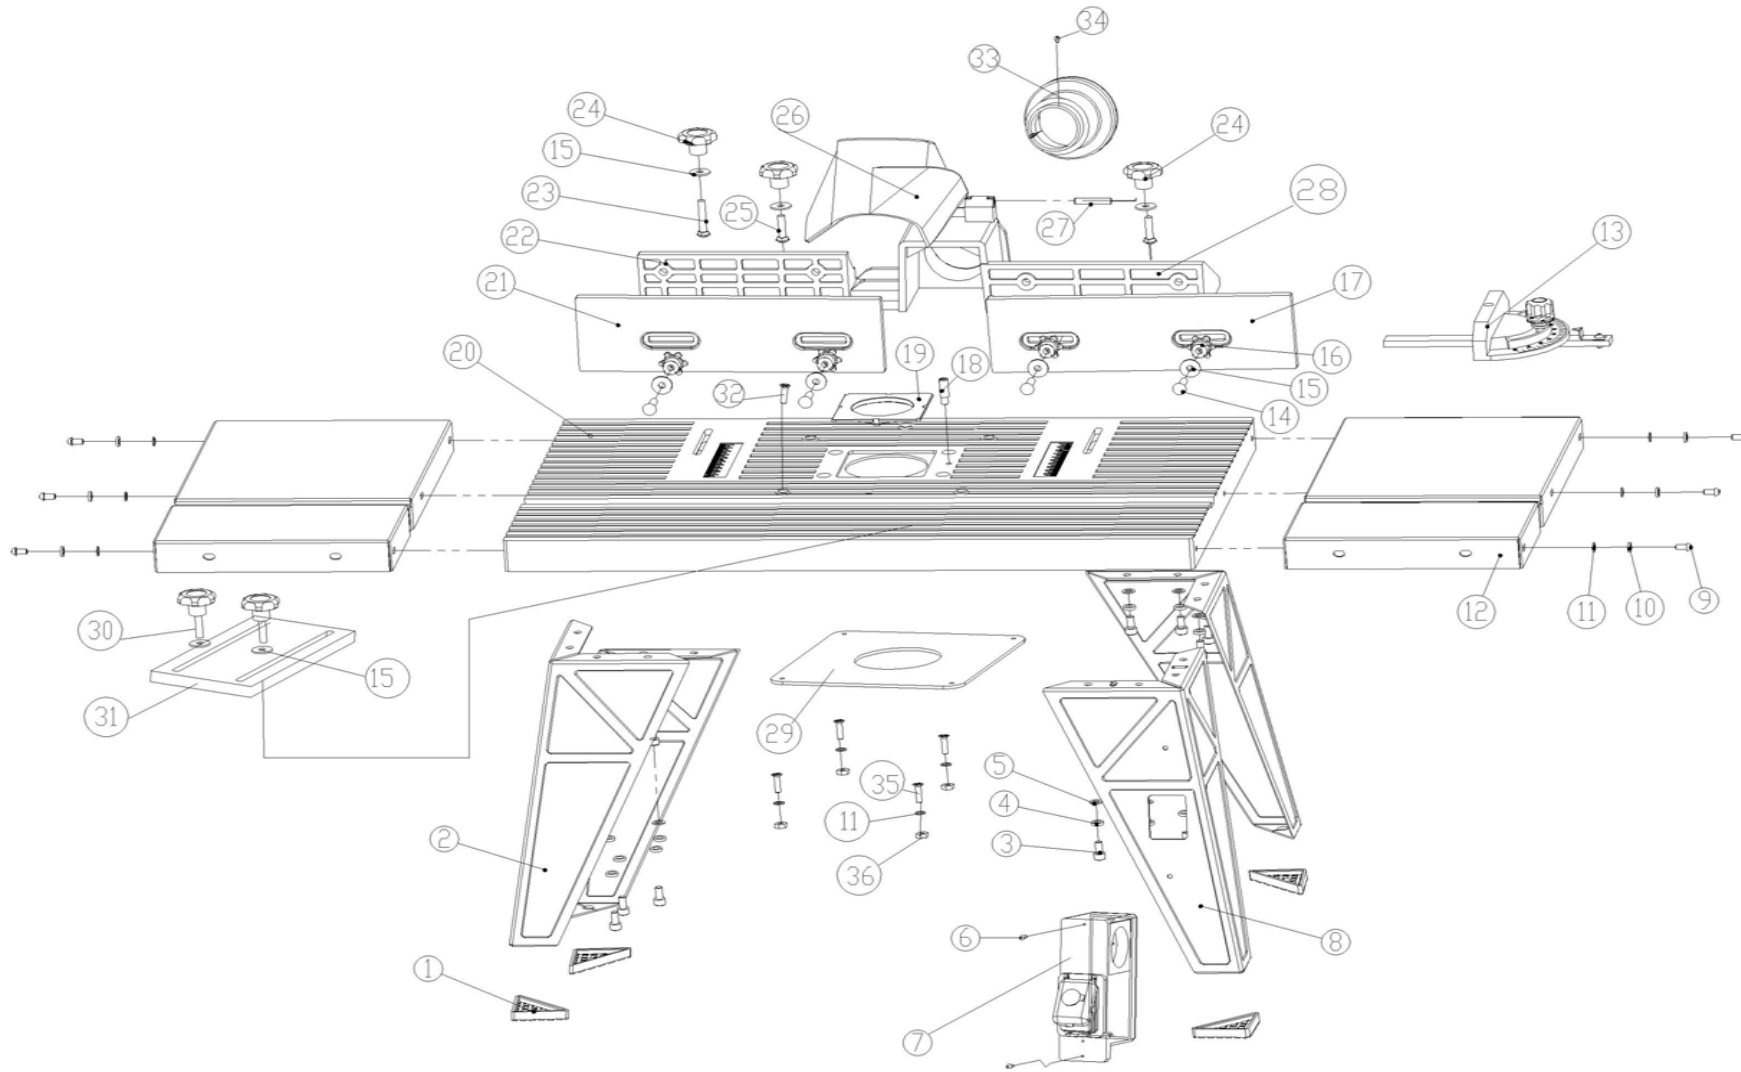

J E T

JRT-1

Router Table

**10000760M
230/50-60/1**

**PARTS LIST
ERSATZTEILLISTE
LISTE DE PIECES**

WMH Tool Group AG

Bahnstrasse 24, CH – 8603 Schwerzenbach

www.wmhtoolgroup.ch; info@wmhtoolgroup.ch

Tel +41 (0) 44 806 47 48

Fax +41 (0) 44 806 47 58

P-10000760M/U 05/06

Parts breakdown for JRT-1 Router Table

Parts List For JRT-1 Router Table

Index	Part No.	Description	Size	Qty.
1	JRT1-001	Rubber feet		4
2	JRT1-002	Leg stand A		3
3	JRT1-003	Screw	M6x12	16
4	JRT1-004	Spring washer	6	16
5	JRT1-005	Flat washer	6	16
6	JRT1-006	Tapping screw	ST4.2x9.5	2
7	JRT1-007	Power outlet		1
8	JRT1-008	Leg stand B		1
9	JRT1-009	Screw	M5x12	6
10	JRT1-010	Spring washer	5	6
11	JRT1-011	Flat washer	5	10
12	JRT1-012	Extension table		2
13	JRT1-013	Miter gauge		1
14	JRT1-014	Bolt	M6x15	4
15	JRT1-015	Flat washer	6	9
16	JRT1-016	Knob		4
17	JRT1-017	Right fence		1
18	JRT1-018	Pin		1
19	JRT1-019	Table insert		1set
20	JRT1-020	Work table		1
21	JRT1-021	Left fence		1
22	JRT1-022	Guide fence B		1
23	JRT1-023	Bolt	M6x35	1
24	JRT1-024	Knob		3
25	JRT1-025	Bolt	M6x20	2
26	JRT1-026	Protection guard		1
27	JRT1-027	Pin		1
28	JRT1-028	Guide fence A		1
29	JRT1-029	Fix plate		1
30	JRT1-030	Knob		2
31	JRT1-031	Guide plate		1
32	JRT1-032	Screw	M5x16	4
33	JRT1-033	Adaptor		1
34	JRT1-034	Tapping screw	M4X10	1
35	JRT1-035	Screw	M5X14	4
36	JRT1-036	Nut	M5	4