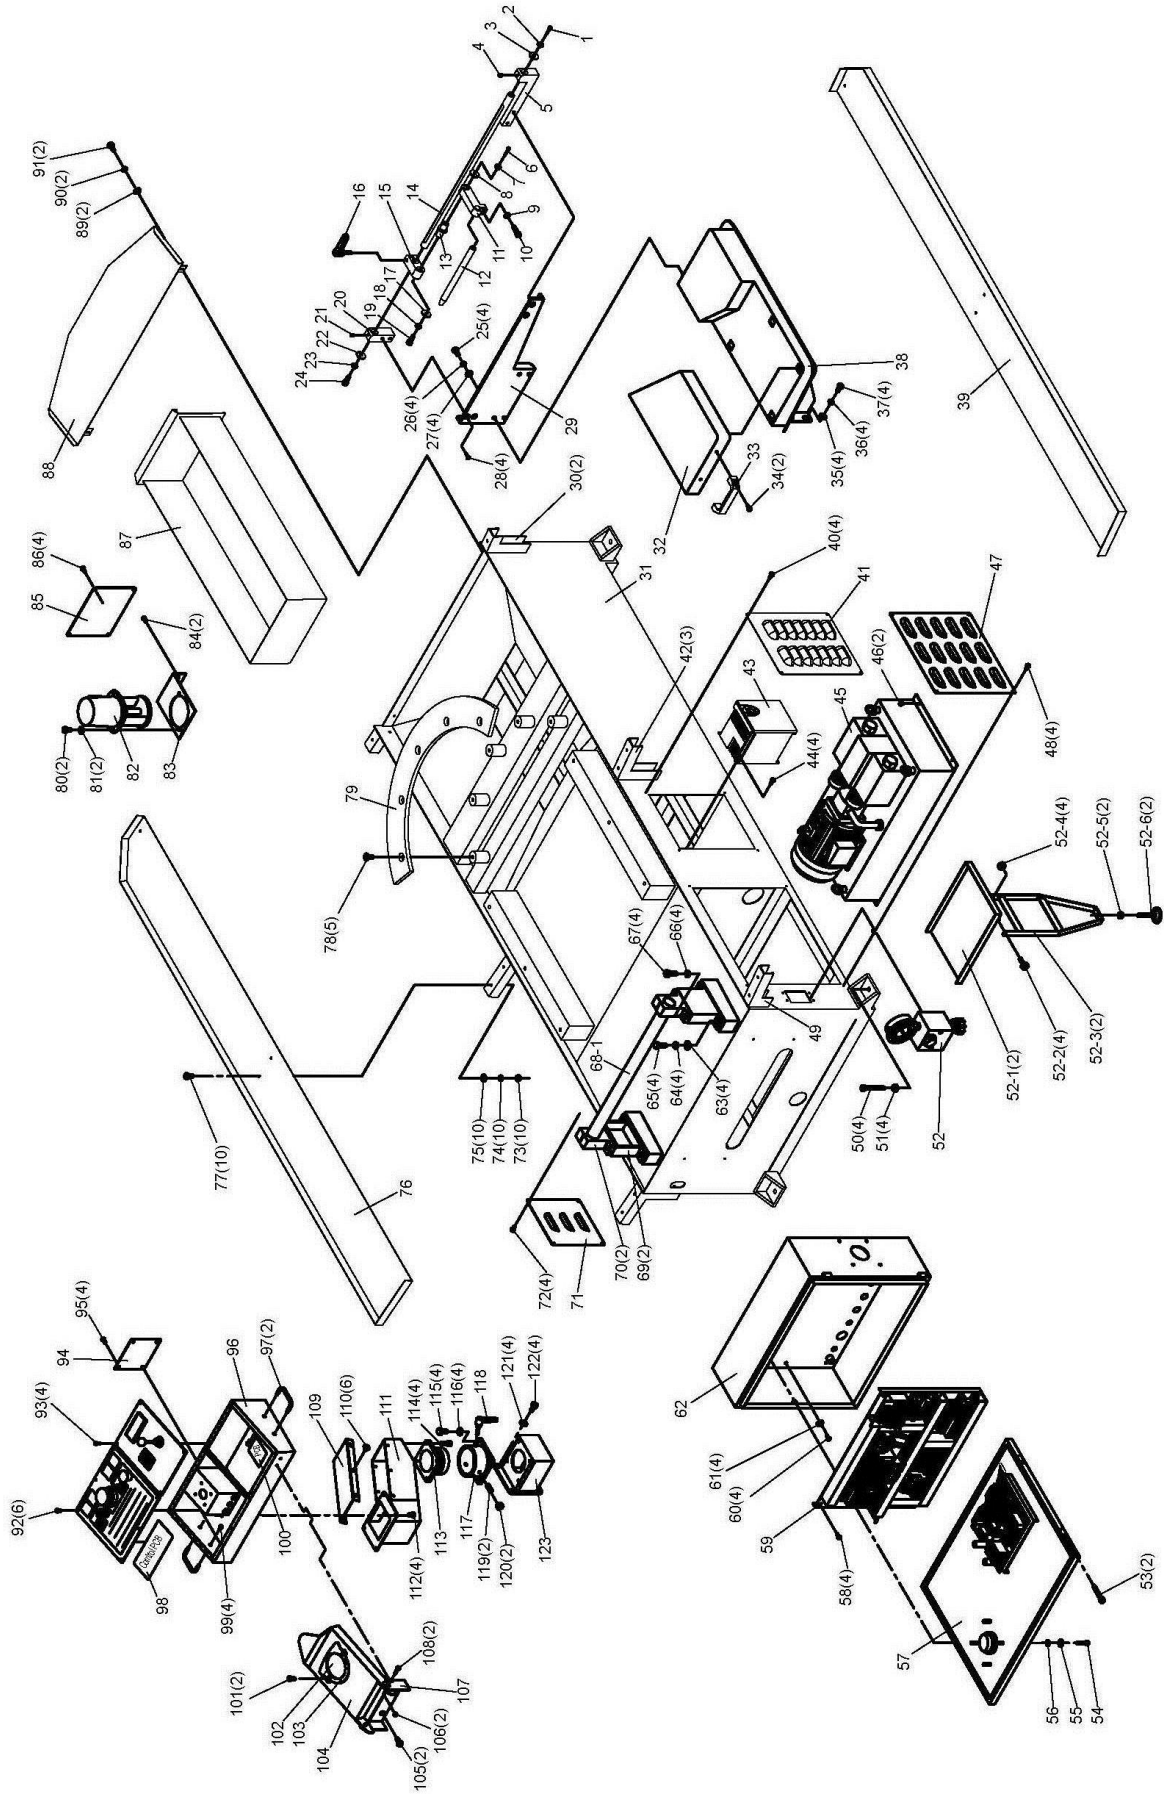

### MBS-2128DAS Stand Assembly

Index No.	Part No.	Description	Size	Qty
1	MBS2128DAS-A1	Hex. socket cap screw	3/8"x1"L	1
2	MBS2128DAS-A2	Spring Washer	3/8"	1
3	MBS2128DAS-A3	Washer		1
4	MBS2128DAS-A4	Set screw	5/16"x5/16"L	1
5	MBS2128DAS-A5	Holding bracke		1
6	MBS2128DAS-A6	Hex. socket cap screw	3/8"x1"L	1
7	MBS2128DAS-A7	Spring washer	3/8"	1
8	MBS2128DAS-A8	Washer		1
9	MBS2128DAS-A9	Spring washer	3/8"	1
10	MBS2128DAS-A10	Hex. socket cap screw	3/8"x1"L	1
11	MBS2128DAS-A11	Length bar bracket		1
12	MBS2128DAS-A12	Stopper		1
13	MBS2128DAS-A13	Welding shaft		1
14	MBS2128DAS-A14	Length bar		1
15	MBS2128DAS-A15	Adjusting block		1
16	MBS2128DAS-A16	Locking handle	3/8x30L	1
17	MBS2128DAS-A17	Washer		1
18	MBS2128DAS-A18	Spring washer	3/8"	1
19	MBS2128DAS-A19	Hex. socket cap screw	3/8"x1"L	1
20	MBS2128DAS-A20	Length bar bracket (R)		1
21	MBS2128DAS-A21	Set screw	5/16"x5/16"L	1
22	MBS2128DAS-A22	Washer		1
23	MBS2128DAS-A23	Spring washer	3/8"	1
24	MBS2128DAS-A24	Hex. socket cap screw	3/8"x1"L	1
25	MBS2128DAS-A25	Hex. cap bolt	M10x25L	4
26	MBS2128DAS-A26	Spring washer	M10	4
27	MBS2128DAS-A27	Flat washer	M10	4
28	MBS2128DAS-A28	Flat head screw	5/16"x3/4"L	4
29	MBS2128DAS-A29	Side plate		1
30	MBS2128DAS-A30	Coolant tray bracket		2
31	MBS2128DAS-A31	Machine base		1
32	MBS2128DAS-A32	Movable cover		1
33	MBS2128DAS-A33	U Type handle		1
34	MBS2128DAS-A34	Big round head screw	M6x12L	2
35	MBS2128DAS-A35	Flat washer	M12	4
36	MBS2128DAS-A36	Spring washer	M12	4
37	MBS2128DAS-A37	Hex. cap bolt	M12x25L	4
38	MBS2128DAS-A38	Retrieving device		1
39	MBS2128DAS-A39	Coolant tray (R)		1
40	MBS2128DAS-A40	Round head socket screw	M6x8L	4
41	MBS2128DAS-A41	Inverter cover		1
42	MBS2128DAS-A42	Coolant tray bracket (R/L)		3
43	MBS2128DAS-A43	Inverter	7.5HP	1
44	MBS2128DAS-A44	Round head screw	M5x12L	4
45	MBS2128DAS-A45	Hydraulic unit		1
46	MBS2128DAS-A46	Round head socket screw	M6x12L	2
47	MBS2128DAS-A47	Hydraulic unit cover		1
48	MBS2128DAS-A48	Round head socket screw	M6x8L	4
49	MBS2128DAS-A49	Coolant tray bracket (RF)		1
50	MBS2128DAS-A50	Steel hex. cap bolt	M16x60L	4
51	MBS2128DAS-A51	Nut	M16	4
52	MBS2128DAS-A52	Pressure regulator		1
52-1	MBS2128DAS-A52-1	Movable coolant tray		2
52-2	MBS2128DAS-A52-2	Hex. cap bolt	M6x12L	4
52-3	MBS2128DAS-A52-3	Tray bracket		2
52-4	MBS2128DAS-A52-4	Nut	M6	4
52-5	MBS2128DAS-A52-5	Nut	1/2"	2
52-6	MBS2128DAS-A52-6	Adjusting screw		2
53	MBS2128DAS-A53	Lock pin	8x50L	2
54	MBS2128DAS-A54	Hex. socket cap screw	M6x30L	1
55	MBS2128DAS-A55	Spring washer	M6	1