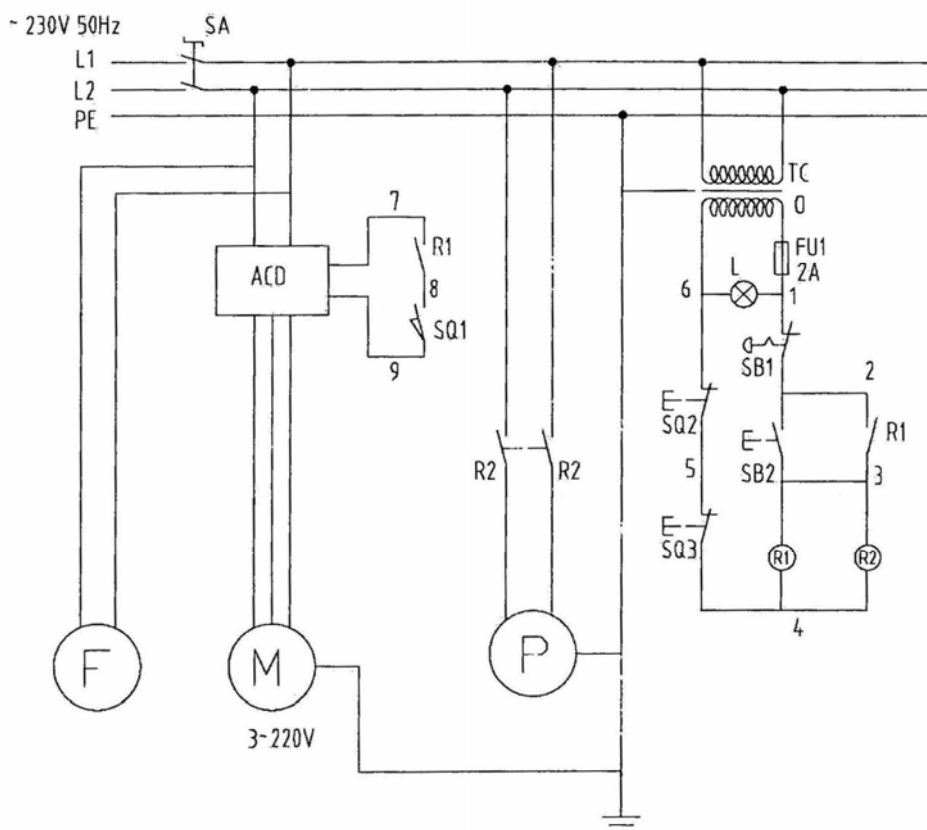

220/50/1

MBS-708VSM 50000330M

	цвета проводов	
BK	Black	Чёрный
WH	White	Белый
BU	Blue	Синий
RD	Red	Красный
BN	Brown	Коричневый
GNYE	Green-yellow	Зелёно-жёлтый
GN	Green	Зелёный

	meaning of symbol	значение символа
ACD	Ac Motor Speed Control	Контроль скорости мотора
TC	Transformer	Преобразователь
R	Relay	Реле
SA	Power switch	Выключатель электропитания
SB1	Emergency stop	Выключатель аварийного останова
SB2	Push-Button Switch	Кнопочный выключатель
SQ1	Limit switch	Концевой выключатель
SQ2	Limit switch	Концевой выключатель
SQ3	Limit switch	Концевой выключатель
L	Light	Лампочка
FU	Fuse	Предохранитель
F	Fan	Вентилятор
M	Motor	Основной двигатель
P	Pump	Насос